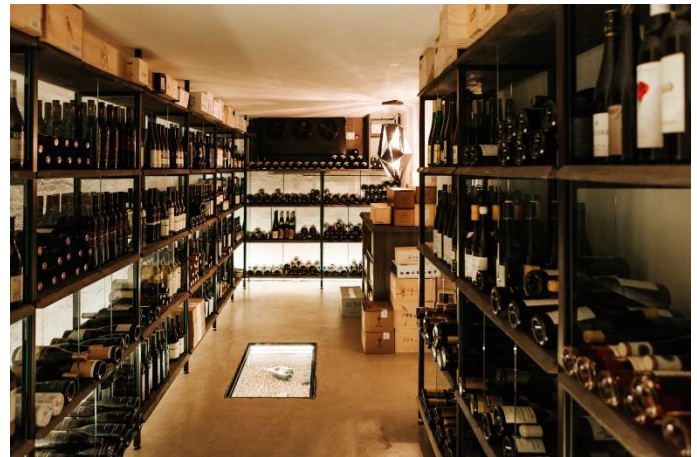

Facts:

Landhaus Oswald, Unterbergla 15, 8522 Groß-St.Florian, 03464/2270, www.landhaus-oswald.at

Größe Zubau: ca. 150 m²

Inhaber: Wolfgang und Maria Edler

Gastroplanung und -einrichtung: Wögerer GmbH/Steyr, www.woegerer.at

Öffnungszeiten: Mi bis Sa 11.30 - 21.00 Uhr, Sonn- und Feiertag 11.30 - 15.00 Uhr, telefonische Vorreservierung

Fotos: Wögerer GmbH

Wögerer GmbH, Planung und Einrichtung von Gastronomie und Hotellerie, Wolfenstraße 46, 4400 Steyr, 07252/889-0, www.woegerer.at